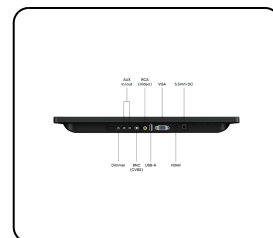

## 13 Tommer Skærm

Denne 13-tommer Full HD-skærm har en enestående billedkvalitet med en fremragende betragtningsvinkel på 178°. 13-tommer skærmen er i en letvægts ramme og er ideel til montering på skrivebord og væg. 13HD7 tilsluttes ved hjælp af HDMI, VGA, BNC og RCA-stik.

- ✓ 1920 x 1080 opløsning (Full HD)
- ✓ HDMI, VGA, BNC og RCA
- ✓ Montering: skrivebord, væg
- ✓ Ydermål: 318 x 200 x 33 mm

## Display-arkitektur

Diagonal størrelse	13.3 tommer (339 mm)
Højde-breddeforhold	16:9 (4:3 justerbar)
Native opløsning	1920 x 1080
Pixel pr. tomme	166 PPI
Paneltype	IPS-LCD
Baggrundsbelysning	LED
Skærmoverflade	Anti-glare hård belægning (3H)
Understøttede orienteringer	Landskab, portræt, face-up