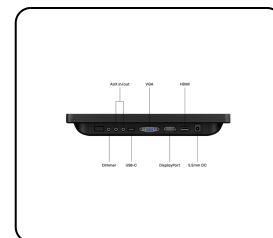

Varenummer: 12TS7

12 Tommer Touchskærm

Denne berøringsfølsomme 12-tommer Full HD- skærm har et pålideligt skærmpanel med multi-touch, der sikrer en høj nøjagtighed ved brug. 12TS3 giver krystalklar billedkvalitet med en betragtningsvinkel på hele 178°. Skærmen er kompatibel med Windows, Mac og Linux. Den er designet til professionel anvendelse og er egnet til intens brug.

- ✓ Full HD-panel med multi-touch
- ✓ HDMI, DisplayPort, USB-C, VGA
- ✓ Montering: skrivebord, væg
- ✓ Ydermål: 284 x 179 x 34 mm

Generelt

Fabrikant	Beetronics
Produktlinje	Touchscreen Series
Produktnavn	12 Tommer Touchskærm
Varenummer	12TS7
Tidligere model	12TS3
Produkttype	Touchskærm
Garanti	2 år
Brugermanual	Download PDF
Hurtigstart	Download PDF

Display-arkitektur

Højde-breddeforhold	16:9 (4:3 justerbar)
Native opløsning	1920 x 1080
Pixel pr. tomme	190 PPI
Diagonal størrelse	11.6 tommer (297 mm)
Paneltype	IPS-LCD
Baggrundsbelysning	LED
Skærmoverflade	Hærdet glas
Understøttede orienteringer	Landskab, portræt, face-up

Display-ydeevne

Maksimal lysstyrke	300 nits (typisk)
Minimum lysstyrke	1 nit
Kontrast	1000:1
Betragtningsvinkel	178° Horisontal, 178° vertikal
Responstid	10 ms
Understøttede opløsninger	1920 x 1080 (max), 640 x 480 (min)