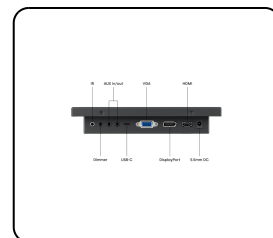

Varenummer: 7TS7M

7 Tommer Touchskærm Metal

Denne 7 tommer touchskærm har et pålideligt multi-touch-panel, der sikrer nøjagtig betjening. 7TS7M har enestående billedkvalitet med fremragende betragtningsvinkel på 178° og er kompatibel med Windows, Mac og Linux styresystemer. Touchskærmen er designet til professionelt og intensivt brug.

- ✓ Multi-touch panel
- ✓ HDMI, DisplayPort, USB-C, VGA
- ✓ Montering: skrivebord, indbygget, væg
- ✓ Ydermål: 181 x 123 x 42 mm

Generelt

Fabrikant	Beetronics
Produktlinje	Touchscreen Series
Produktnavn	7 Tommer Touchskærm Metal
Varenummer	7TS7M
Tidligere model	7TS4
Produkttype	Touchskærm
Garanti	2 år
Brugermanual	Download PDF
Hurtigstart	Download PDF

Display-arkitektur

Højde-breddeforhold	16:10 (16:9, 4:3 justerbar)
Native opløsning	1280 x 800
Pixel pr. tomme	217 PPI
Diagonal størrelse	7.0 tommer (179 mm)
Paneltype	IPS-LCD
Baggrundsbelysning	LED
Skærmoverflade	Hærdet glas
Understøttede orienteringer	Landskab, portræt, face-up

Display-ydeevne

Maksimal lysstyrke	250 nits (typisk)
Minimum lysstyrke	1 nit
Kontrast	800:1
Betragtningsvinkel	178° Horisontal, 178° vertikal
Responstid	10 ms
Understøttede opløsninger	1920 x 1200 (max), 640 x 480 (min)