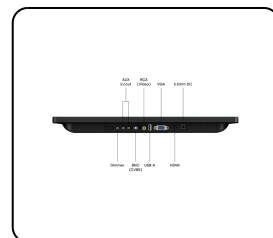

## 12 Tommer Skærm

Denne 12-tommer Full HD-skærm har en enestående billedkvalitet med en fremragende betragtningsvinkel på 178°. 12-tommer skærmen er i en letvægts ramme og er ideel til montering på skrivebord og væg. 12HD7 tilsluttes ved hjælp af HDMI, VGA, BNC og RCA-stik.

- ✓ 1920 x 1080 opløsning (Full HD)
- ✓ HDMI, VGA, BNC og RCA
- ✓ Montering: skrivebord, væg
- ✓ Ydermål: 284 x 179 x 32 mm

## Display-arkitektur

Diagonal størrelse	11.6 tommer (296 mm)
Højde-breddeforhold	16:9 (4:3 justerbar)
Native opløsning	1920 x 1080
Pixel pr. tomme	190 PPI
Paneltype	IPS-LCD
Baggrundsbelysning	LED
Skærmoverflade	Anti-glare hård belægning (3H)
Understøttede orienteringer	Landskab, portræt, face-up