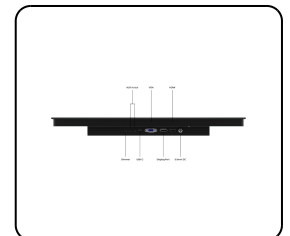

Varenummer: 27HB9M/U1

27 Tommer Touchskærm Metal (Høj Lysstyrke)

- ✓ Høj lysstyrke Full HD multi-touch-panel
- ✓ HDMI, DisplayPort, USB-C og VGA
- ✓ Montering: indbygget, panelmontering
- ✓ Ydermål: 663 x 400 x 51 mm

Generelt

Fabrikant	Beetronics
Produktlinje	HB Touchscreen Series
Produktnavn	27 Tommer Touchskærm Metal (Høj Lysstyrke)
Varenummer	27HB9M/U1
Produkttype	Touchskærm
Garanti	2 år
Brugermanual	Download PDF
Hurtigstart	Download PDF

Display-arkitektur

Højde-breddeforhold	16:9 (4:3 justerbar)
Native opløsning	1920 x 1080
Pixel pr. tomme	82 PPI
Diagonal størrelse	27.0 tommer (687 mm)
Baggrundsbelysning	LED
Skærmoverflade	Hærdet glas, mat overflade
Understøttede orienteringer	Landskab, portræt, face-up

Display-ydeevne

Maksimal lysstyrke	1000 nits (typisk)
Minimum lysstyrke	1 nit
Kontrast	2000:1
Betragtningsvinkel	178° Horisontal, 178° vertikal
Responstid	10 ms
Understøttede opløsninger	1920 x 1080 (max), 640 x 480 (min)