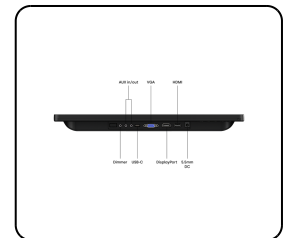

## 15 Tommer Touchskærm

Denne berøringsfølsomme 15-tommer Full HD- skærm har et pålideligt skærmpanel med multi-touch, der sikrer en høj nøjagtighed ved brug. 15TS7 giver krystalklar billedkvalitet med en betragtningsvinkel på hele 178°. Skærmen er kompatibel med Windows, Mac og Linux. Den er designet til professionel anvendelse og er egnet til intens brug.

- ✓ Full HD-panel med multi-touch
- ✓ HDMI, DisplayPort, USB-C, VGA
- ✓ Montering: skrivebord, væg
- ✓ Ydermål: 373 x 232 x 33 mm

## Display-arkitektur

Højde-breddeforhold	16:9 (4:3 justerbar)
Native opløsning	1920 x 1080
Pixel pr. tomme	146 PPI
Diagonal størrelse	15.6 tommer (395 mm)
Paneltype	IPS-LCD
Baggrundsbelysning	LED
Skærmoverflade	Hærdet glas
Understøttede orienteringer	Landskab, portræt, face-up