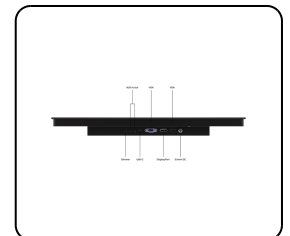

Varenummer: 24HB9M/U1

24 Tommer Touchskærm Metal (Høj Lysstyrke)

- ✓ Høj lysstyrke Full HD multi-touch-panel
- ✓ HDMI, DisplayPort, USB-C og VGA
- ✓ Montering: indbygget, panelmontering
- ✓ Ydermål: 583 x 352 x 51 mm

Display-arkitektur

Højde-breddeforhold	16:9 (4:3 justerbar)
Native opløsning	1920 x 1080
Pixel pr. tomme	93 PPI
Diagonal størrelse	23.8 tommer (607 mm)
Skærmoverflade	Hærdet glas, mat overflade
Understøttede orienteringer	Landskab, portræt, face-up

Display-ydeevne

Maksimal lysstyrke	1000 nits (typisk)
Minimum lysstyrke	1 nit
Kontrast	1000:1
Betragningsvinkel	170° Horisontal, 170° vertikal
Understøttede opløsninger	1920 x 1080 (max), 640 x 480 (min)