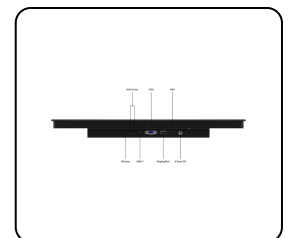

Varenummer: 17HB9M/U1

17 Tommer Touchskærm Metal (Høj Lysstyrke)

- ✓ Høj lysstyrke Full HD multi-touch-panel
- ✓ HDMI, DisplayPort, USB-C og VGA
- ✓ Montering: indbygget, panelmontering
- ✓ Ydermål: 417 x 280 x 44 mm

Display-arkitektur

Højde-breddeforhold	16:10 (16:9, 4:3 justerbar)
Native opløsning	1920 x 1200
Pixel pr. tomme	130 PPI
Diagonal størrelse	17.0 tommer (433 mm)
Skærmoverflade	Hærdet glas, mat overflade
Understøttede orienteringer	Landskab, portræt, face-up

Display-ydeevne

Maksimal lysstyrke	1000 nits (typisk)
Minimum lysstyrke	1 nit
Kontrast	1000:1
Betragningsvinkel	170° Horisontal, 170° vertikal
Understøttede opløsninger	1920 x 1200 (max), 640 x 480 (min)