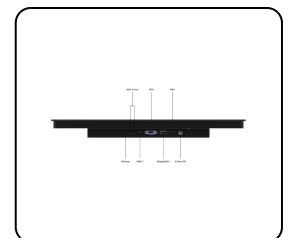

Varenummer: 17HB9M/U1

17 Tommer Touchskærm Metal (Høj Lysstyrke)

- ✓ Høj lysstyrke Full HD multi-touch-panel
- ✓ HDMI, DisplayPort, USB-C og VGA
- ✓ Montering: indbygget, panelmontering
- ✓ Ydermål: 417 x 280 x 44 mm

Generelt

Fabrikant	Beetronics
Produktlinje	High Brightness-serie
Produktnavn	17 Tommer Touchskærm Metal (Høj Lysstyrke)
Varenummer	17HB9M/U1
Produkttype	Touchskærm
Garanti	2 år
Brugermanual	Download PDF
Hurtigstart	Download PDF

Display-arkitektur

Højde-breddeforhold	16:10 (16:9, 4:3 justerbar)
Native opløsning	1920 x 1200
Pixel pr. tomme	130 PPI
Diagonal størrelse	17.0 tommer (433 mm)
Skærmoverflade	Hærdet glas, mat overflade
Understøttede orienteringer	Landskab, portræt, face-up

Display-ydeevne

Maksimal lysstyrke	1000 nits (typisk)
Minimum lysstyrke	1 nit
Kontrast	1000:1
Betragtningsvinkel	170° Horisontal, 170° vertikal
Understøttede opløsninger	1920 x 1200 (max), 640 x 480 (min)