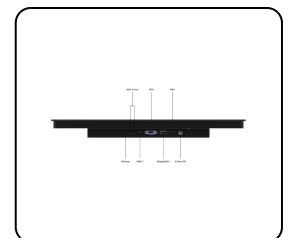

Varenummer: 19HB9M/U1

19 Tommer Touchskærm Metal (Høj Lysstyrke)

- ✓ Høj lysstyrke Full HD multi-touch-panel
- ✓ HDMI, DisplayPort, USB-C og VGA
- ✓ Montering: indbygget, panelmontering
- ✓ Ydermål: 466 x 285 x 44 mm

Display-arkitektur

Højde-breddeforhold	16:9 (4:3 justerbar)
Native opløsning	1920 x 1080
Pixel pr. tomme	118 PPI
Diagonal størrelse	18.5 tommer (474 mm)
Skærmoverflade	Hærdet glas, mat overflade
Understøttede orienteringer	Landskab, portræt, face-up

Display-ydeevne

Maksimal lysstyrke	1000 nits (typisk)
Minimum lysstyrke	1 nit
Kontrast	1000:1
Betragningsvinkel	170° Horisontal, 170° vertikal
Understøttede opløsninger	1920 x 1080 (max), 640 x 480 (min)

Mekanisk

Skærm mål (uden stativ)	466 x 285 x 44 mm
Aktivt område	413 x 233 mm
Vægt	4300 gram
Farve	Sort

Montering

Vægmontering	✔ VESA 100x100mm
Indbygget	✔ Panelmonteringstilbehør medfølger
Understøttede monteringsorienteringer	Landskab, portræt, face-up