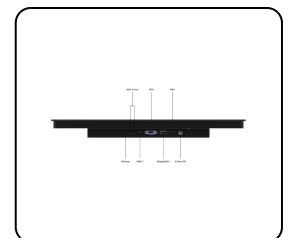

## 19 Tommer Touchskærm Metal (Høj Lysstyrke)

- ✓ Høj lysstyrke Full HD multi-touch-panel
- ✓ HDMI, DisplayPort, USB-C og VGA
- ✓ Montering: indbygget, panelmontering
- ✓ Ydermål: 466 x 285 x 44 mm

## Display-arkitektur

Højde-breddeforhold	16:9 (4:3 justerbar)
Native opløsning	1920 x 1080
Pixel pr. tomme	118 PPI
Diagonal størrelse	18.5 tommer (474 mm)
Skærmoverflade	Hærdet glas, mat overflade
Understøttede orienteringer	Landskab, portræt, face-up

## Display-ydeevne

Maksimal lysstyrke	1000 nits (typisk)
Minimum lysstyrke	1 nit
Kontrast	1000:1
Betragningsvinkel	170° Horisontal, 170° vertikal
Understøttede opløsninger	1920 x 1080 (max), 640 x 480 (min)