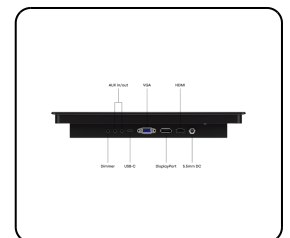

Varenummer: 12HB9M/U1

12 Tommer Touchskærm Metal (Høj Lysstyrke)

- ✓ Høj lysstyrke Full HD multi-touch-panel
- ✓ HDMI, DisplayPort, USB-C og VGA
- ✓ Montering: indbygget, panelmontering
- ✓ Ydermål: 305 x 192 x 41 mm

Generelt

Fabrikant	Beetronics
Produktlinje	HB Touchscreen Series
Produktnavn	12 Tommer Touchskærm Metal (Høj Lysstyrke)
Varenummer	12HB9M/U1
Produkttype	Touchskærm
Garanti	2 år
Brugermanual	Download PDF
Hurtigstart	Download PDF

Display-arkitektur

Højde-breddeforhold	16:9 (4:3 justerbar)
Native opløsning	1920 x 1080
Pixel pr. tomme	190 PPI
Diagonal størrelse	11.6 tommer (296 mm)
Skærmoverflade	Hærdet glas, mat overflade
Understøttede orienteringer	Landskab, portræt, face-up

Display-ydeevne

Maksimal lysstyrke	1000 nits (typisk)
Minimum lysstyrke	1 nit
Kontrast	1000:1
Betragtningsvinkel	170° Horisontal, 170° vertikal
Understøttede opløsninger	1920 x 1080 (max), 640 x 480 (min)