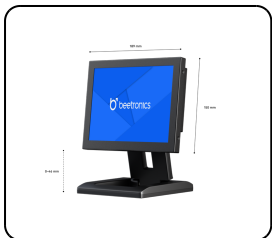

## 8 Tommer Skærm Metal (4:3)

Denne 8-tommer skærm har et mat IPS-panel med et 4:3 billedformat. Skærmen har en sprød billedkvalitet med fremragende betragtningsvinkel på 178°. 8-tommer skærmen er i en robust metalramme og er ideel til indbygget samt skrivebords- og vægmontering. Takket være adskillige monteringsmuligheder kan denne 8 tommer metalskærm integreres problemfrit i enhver form for anvendelse.

- ✓ 4:3 billedformat
- ✓ HDMI, VGA, BNC og RCA
- ✓ Montering: skrivebord, indbygget, væg
- ✓ Ydermål: 189 x 150 x 37 mm

## Generelt

Fabrikant	Beetronics
Produktlinje	Monitor Series
Produktnavn	8 Tommer Skærm Metal (4:3)
Varenummer	8VG7M
Tidligere model	8VG3
Produkttype	Skærm
Garanti	2 år
Brugermanual	<a href="#">Download PDF</a>
Hurtigstart	<a href="#">Download PDF</a>

## Display-arkitektur

Diagonal størrelse	8.0 tommer (205 mm)
Højde-breddeforhold	4:3
Native opløsning	1024 x 768
Pixel pr. tomme	161 PPI
Paneltype	IPS-LCD
Baggrundsbelysning	LED
Skærmoverflade	Anti-glare hård belægning (3H)
Understøttede orienteringer	Landskab, portræt, face-up