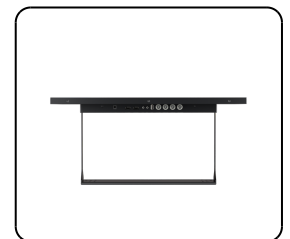

## 22 Tommer Skærm Metal SDI

Denne 22-tommer Full HD-skærm har en enestående billedkvalitet med en fremragende betragtningsvinkel på 178°. 22-tommer skærmen er i en robust metalramme og er ideel til indbygget samt skrivebords- og vægmontering. 22SDI7M kan let tilsluttes flere HDMI- og SDI -kilder og kan også videresendes til andre skærme takket være tilgængelige indgange og udgange.

- ✓ 1920 x 1080 opløsning (Full HD)
- ✓ HDMI (indgang og udgang), SDI (2x indgang og 2x udgang)
- ✓ Montering: skrivebord, indbygget, væg
- ✓ Ydermål: 511 x 309 x 43 mm

## Display-arkitektur

Diagonal størrelse	21.6 tommer (549 mm)
Højde-breddeforhold	16:9 (4:3 justerbar)
Native opløsning	1920 x 1080
Pixel pr. tomme	102 PPI
Paneltype	IPS-LCD
Baggrundsbelysning	LED
Skærmoverflade	Anti-glare hård belægning (3H)
Understøttede orienteringer	Landskab, portræt, face-up

## Montering

Vægmontering	✔ VESA 100x100mm
Indbygget	✔ Monteringsstrips inkluderet
Stand	✔ Justerbar og aftagelig
Understøttede monteringsorienteringer	Landskab, portræt, face-up