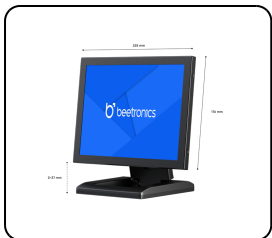

Varenummer: 10VG7M

10 Tommer Skærm Metal (4:3)

Denne 10-tommer skærm har et mat IPS-panel med et 4:3 billedformat. Skærmen har en sprød billedkvalitet med fremragende betragtningsvinkel på 178°. 10-tommer skærmen er i en robust metalramme og er ideel til indbygget samt skrivebords- og vægmontering. Takket være adskillige monteringsmuligheder kan denne 10 tommer metalskærm integreres problemfrit i enhver form for anvendelse.

- ✓ 4:3 billedformat
- ✓ HDMI, VGA, BNC og RCA
- ✓ Montering: skrivebord, indbygget, væg
- ✓ Ydermål: 225 x 176 x 34 mm

Generelt

| | |
|-----------------|------------------------------|
| Fabrikant | Beetronics |
| Produktlinje | Monitor Series |
| Produktnavn | 10 Tommer Skærm Metal (4:3) |
| Varenummer | 10VG7M |
| Tidligere model | 10VG3 |
| Produkttype | Skærm |
| Garanti | 2 år |
| Brugermanual | Download PDF |
| Hurtigstart | Download PDF |

Display-arkitektur

| | |
|-----------------------------|--------------------------------|
| Diagonal størrelse | 9.7 tommer (249 mm) |
| Højde-breddeforhold | 4:3 |
| Native opløsning | 1024 x 768 |
| Pixel pr. tomme | 132 PPI |
| Paneltype | IPS-LCD |
| Baggrundsbelysning | LED |
| Skærmoverflade | Anti-glare hård belægning (3H) |
| Understøttede orienteringer | Landskab, portræt, face-up |