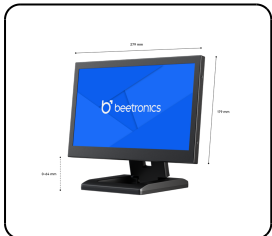

Varenummer: 12SDI7M

12 Tommer Skærm Metal SDI

Denne 12-tommer Full HD-skærm har en enestående billedkvalitet med en fremragende betragtningsvinkel på 178°. 12-tommer skærmen er i en robust metalramme og er ideel til indbygget samt skrivebords- og vægmontering. 12SDI7M kan let tilsluttes flere HDMI- og SDI -kilder og kan også videresendes til andre skærme takket være tilgængelige indgange og udgange.

- ✓ 1920 x 1080 opløsning (Full HD)
- ✓ HDMI (indgang og udgang), SDI (2x indgang og 2x udgang)
- ✓ Montering: skrivebord, indbygget, væg
- ✓ Ydermål: 279 x 179 x 37 mm

Generelt

Fabrikant	Beetronics
Produktlinje	Monitor Series
Produktnavn	12 Tommer Skærm Metal SDI
Varenummer	12SDI7M
Produkttype	Skærm
Garanti	2 år
Brugermanual	Download PDF
Hurtigstart	Download PDF

Display-arkitektur

Diagonal størrelse	11.6 tommer (296 mm)
Højde-breddeforhold	16:9 (4:3 justerbar)
Native opløsning	1920 x 1080
Pixel pr. tomme	190 PPI
Paneltype	IPS-LCD
Baggrundsbelysning	LED
Skærmoverflade	Anti-glare hård belægning (3H)
Understøttede orienteringer	Landskab, portræt, face-up

Display-ydeevne

Maksimal lysstyrke	300 nits (typisk)
Minimum lysstyrke	1 nit
Kontrast	1000:1
Betragtningsvinkel	178° Horisontal, 178° vertikal
Responstid	10 ms
Understøttede opløsninger	1920 x 1080 (max), 640 x 480 (min)
System	PAL/NTSC/SECAM