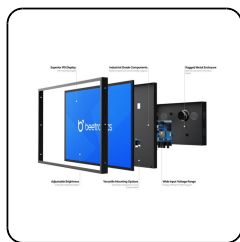

Varenummer: 15HD7M

15 tommer skærm metal

Denne 15-tommer Full HD-skærm har en enestående billedkvalitet med en fremragende betragtningsvinkel på 178°. 15-tommer skærmen er i en robust metalramme og er ideel til indbygget samt skrivebords- og vægmontering. 15HD7M tilsluttes ved hjælp af HDMI, VGA, BNC eller RCA-stik.

- ✓ 1920 x 1080 opløsning (Full HD)
- ✓ HDMI, VGA, BNC og RCA
- ✓ Montering: skrivebord, indbygget, væg
- ✓ Ydermål: 384 x 239 x 38 mm

Generelt

Fabrikant	Beetronics
Varenummer	15HD7M
Tidligere model	15HDM
Produktnavn	15 tommer skærm metal
Garanti	2 år
Brugermanual	Download PDF
Hurtigstart	Download PDF

Panel

Diagonal størrelse	15.6 tommer (396 mm)
Paneltype	IPS-LCD
Højde-breddeforhold	16:9 (4:3 justerbar)
Responstid	10 ms
MTBF	50.000 timer
Medfødt opløsning	1920 x 1080
Understøttede opløsninger	1920 x 1080 (max), 640 x 480 (min)
Pixel pr. tomme	146 PPI
Baggrundsbelysning	LED
Lysstyrke	350 cd/m ²
Kontrast	700:1
System	PAL/NTSC/SECAM
Betragningsvinkel	178° Horisontal, 178° vertikal

Egenskaber og funktioner

Audio	Indbygget højttaler
Lås knapper	Kontrolknapperne kan blokeres
Tænd automatisk	Tænder automatisk, når der registreres strøm eller andet signal
Dæmpbar	Justerbar styrke af baggrundsbelysning
Spejling	Billedet kan spejles, horizontalt og vertikalt
Orientering	Landskab, portræt, face-up
USB-medieafspiller	Skærmen er udstyret med en indbygget USB-medieafspiller.