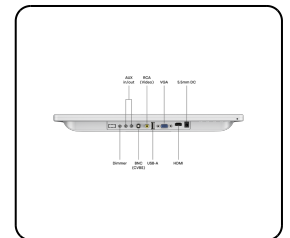

## 15 Tommer Skærm (Hvid)

Denne hvide 15-tommer Full HD-skærm har en solid ramme og er egnet til brug på skrivebord og vægmontering. Skærmen har et LED-IPS panel, som giver krystalklar billedkvalitet og en betragtningsvinkel på hele 178°. 15HD2W tilsluttes ved hjælp af HDMI, VGA, BNC eller RCA.

- ✓ 1920 x 1080 opløsning (Full HD)
- ✓ HDMI, VGA, BNC og RCA
- ✓ Montering: skrivebord, væg
- ✓ Ydermål: 372 x 232 x 33 mm

## Display-arkitektur

Diagonal størrelse	15.6 tommer (396 mm)
Højde-breddeforhold	16:9 (4:3 justerbar)
Native opløsning	1920 x 1080
Pixel pr. tomme	146 PPI
Paneltype	IPS-LCD
Baggrundsbelysning	LED
Skærmoverflade	Anti-glare hård belægning (3H)
Understøttede orienteringer	Landskab, portræt, face-up