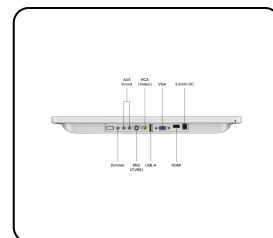

Varenummer: 15HD7W

15 Tommer Skærm (Hvid)

Denne hvide 15-tommer Full HD-skærm har en solid ramme og er egnet til brug på skrivebord og vægmontering. Skærmen har et LED-IPS panel, som giver krystalklar billedkvalitet og en betragtningsvinkel på hele 178°. 15HD2W tilsluttes ved hjælp af HDMI, VGA, BNC eller RCA.

- ✓ 1920 x 1080 opløsning (Full HD)
- ✓ HDMI, VGA, BNC og RCA
- ✓ Montering: skrivebord, væg
- ✓ Ydermål: 372 x 232 x 33 mm

Generelt

Fabrikant	Beetronics
Produktlinje	Monitorsserie
Produktnavn	15 Tommer Skærm (Hvid)
Varenummer	15HD7W
Tidligere model	15HD2W
Produkttype	Skærm
Garanti	2 år
Brugermanual	Download PDF
Hurtigstart	Download PDF

Display-arkitektur

Diagonal størrelse	15.6 tommer (396 mm)
Højde-breddeforhold	16:9 (4:3 justerbar)
Native opløsning	1920 x 1080
Pixel pr. tomme	146 PPI
Paneltype	IPS-LCD
Baggrundsbelysning	LED
Skærmoverflade	Anti-glare hård belægning (3H)
Understøttede orienteringer	Landskab, portræt, face-up

Display-ydeevne

Maksimal lysstyrke	300 nits (typisk)
Minimum lysstyrke	1 nit
Kontrast	700:1
Betragtningsvinkel	178° Horisontal, 178° vertikal
Responstid	10 ms
Understøttede opløsninger	1920 x 1080 (max), 640 x 480 (min)
System	PAL/NTSC/SECAM