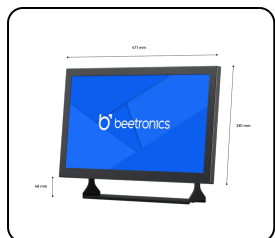

## 19 Tommer Skærm Metal

Denne 19-tommer Full HD-skærm har en enestående billedkvalitet med en fremragende betragtningsvinkel på 178°. 19-tommer skærmen er i en robust metalramme og er ideel til indbygget samt skrivebords- og vægmontering. 19HD7M tilsluttes ved hjælp af HDMI, VGA, BNC eller RCA-stik.

- ✓ 1920 x 1080 opløsning (Full HD)
- ✓ HDMI, VGA, BNC og RCA
- ✓ Montering: skrivebord, indbygget, væg
- ✓ Ydermål: 471 x 281 x 40 mm

## Display-arkitektur

Diagonal størrelse	19.5 tommer (499 mm)
Højde-breddeforhold	16:9 (4:3 justerbar)
Native opløsning	1920 x 1080
Pixel pr. tomme	113 PPI
Paneltype	IPS-LCD
Baggrundsbelysning	LED
Skærmoverflade	Anti-glare hård belægning (3H)
Understøttede orienteringer	Landskab, portræt, face-up