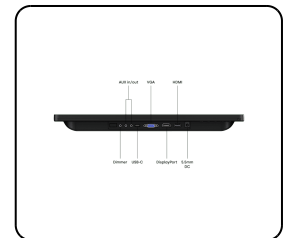

## 13 Tommer Touchskærm

Denne berøringsfølsomme 13-tommer Full HD- skærm har et pålideligt skærmpanel med multi-touch, der sikrer en høj nøjagtighed ved brug. 13TS7 giver krystalklar billedkvalitet med en betragtningsvinkel på hele 178°. Skærmen er kompatibel med Windows, Mac og Linux. Den er designet til professionel anvendelse og er egnet til intens brug.

- ✓ Full HD-panel med multi-touch
- ✓ HDMI, DisplayPort, USB-C, VGA
- ✓ Montering: skrivebord, væg
- ✓ Ydermål: 318 x 200 x 34 mm

## Display-arkitektur

Højde-breddeforhold	16:9 (4:3 justerbar)
Native opløsning	1920 x 1080
Pixel pr. tomme	166 PPI
Diagonal størrelse	13.3 tommer (337 mm)
Paneltype	IPS-LCD
Baggrundsbelysning	LED
Skærmoverflade	Hærdet glas
Understøttede orienteringer	Landskab, portræt, face-up