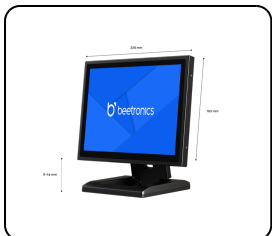

## 10 Tommer Touchskærm Metal (4:3)

Denne 10 tommer touchskærm har et pålideligt multi-touch-panel med 4:3 billedformat. Skærmen har fremragende betragtningsvinkel på 178° og er kompatibel med Windows, Mac og Linux styresystemer. Touchskærmen er designet til professionelt og intensivt brug.

- ✓ 4:3 multi-touch panel
- ✓ HDMI, DisplayPort, USB-C, VGA
- ✓ Montering: skrivebord, indbygget, væg
- ✓ Ydermål: 228 x 183 x 41 mm

## Generelt

Fabrikant	Beetronics
Produktlinje	Touchscreen Series
Produktnavn	10 Tommer Touchskærm Metal (4:3)
Varenummer	10TSV7M
Tidligere model	10TS4M
Produkttype	Touchskærm
Garanti	2 år
Brugermanual	<a href="#">Download PDF</a>
Hurtigstart	<a href="#">Download PDF</a>

## Display-arkitektur

Højde-breddeforhold	4:3
Native opløsning	1024 x 768
Pixel pr. tomme	132 PPI
Diagonal størrelse	9.7 tommer (247 mm)
Paneltype	IPS-LCD
Baggrundsbelysning	LED
Skærmoverflade	Hærdet glas
Understøttede orienteringer	Landskab, portræt, face-up